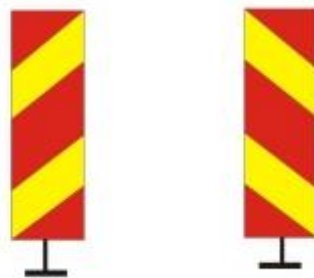

# MIJLOACE AUXILIARE DE SEMNALIZARE A LUCRĂRILOR

**V1** - Ghirlandă polietilenă sau lanț

**V2** - Suport pentru indicator mobil

**V3-V4**  
Baliză direcțională care indică ocolirea obstacolului prin stânga/dreapta

**V5** - Baliză tip jalon

**V6** - Baliză bidirecțională

**V7** - Con de dirijare

**V8** - Balize cu lămpi cascadă

**V9** - Lampă cu lumină galbenă intermitentă

**V10** - Barieră normală

**V11** - Barieră direcțională